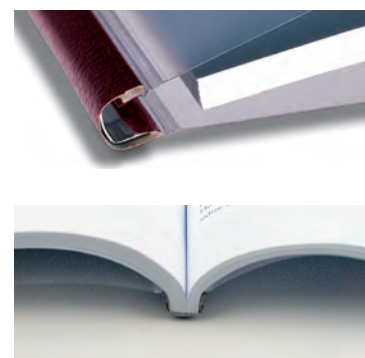

Épaisseur (mm)	01	03	05	07	09	12	15	18	21	24	30	36
**	1	3	5	7	9	12	15	18	21	24	30	36
Couleurs	BA	WH	BO	BU	DB	RE	DG	AL	WP	GF		
**	Noir	Blanc	Bordeaux	Bleu	Bleu foncé	Rouge	Verte foncé	Aluminium	Pearl white	Graphite		
Épaisseur (mm)	1	3	5	7	9	12	15	18	21	24	30	36
Quantité des pages (80gr.)	1-10	10-25	25-40	40-55	55-75	75-100	100-130	130-160	160-190	190-220	220-280	280-340