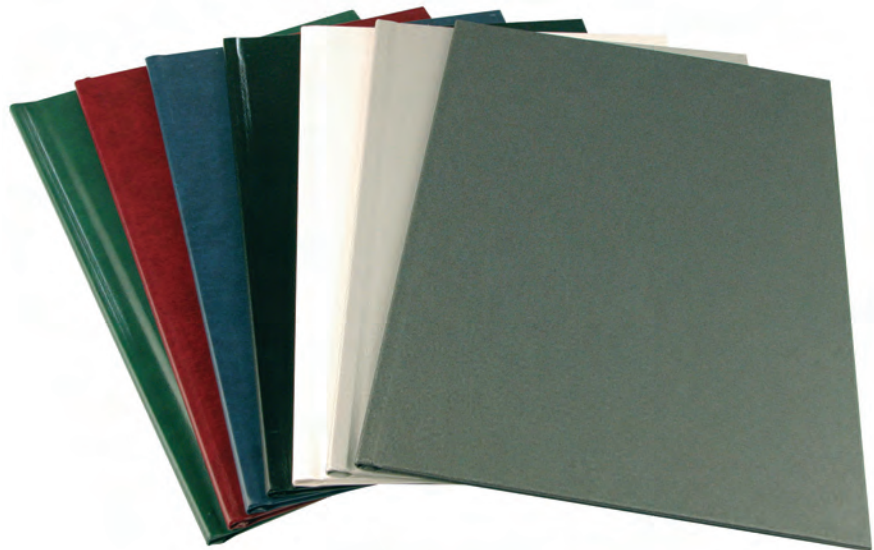

STEELBOOK – A3 / A4 / A5

STANDARD

Taille	A4
Épaisseur (mm)	1/3/5/7/9/12 mm
Quantité minimal	10 pièces
Couleurs	Aluminium, Graphite, Noir, Bleu foncé, Bordeaux, Pearl white

NON-STANDARD

Taille	A5/ A3 (A3 seulement disponible en noir)
Épaisseur (mm)	15/18/21/24/30/36 mm
Quantité minimal	50 pièces

A4 - A5 PORTRAIT	Aluminium, Graphite, Pearl white												
	Épaisseur (mm)	1	3	5	7	9	12	15	18	21	24	30	36
	Pièce/boîte	10	10	10	10	10	10	10	10	10	10	10	10
25220A4	** ** A4 - Prix/pièce	8.65	8.65	8.73	8.82	8.90	9.00	9.08	9.17	9.25	9.44	9.75	10.07
25220A5	** ** A5 - Prix/pièce	-	6.48	6.48	6.56	6.65	6.73	-	-	-	-	-	-

A4 - A5 PORTRAIT	Noir, Bleu foncé, Bordeaux												
	Épaisseur (mm)	1	3	5	7	9	12	15	18	21	24	30	36
	Pièce/boîte	10	10	10	10	10	10	10	10	10	10	10	10
25220A4	** ** A4 - Prix/pièce	7.35	7.35	7.43	7.53	7.62	7.70	7.78	7.88	7.97	8.13	8.45	8.77
25220A5	** ** A5 - Prix/pièce	-	5.86	5.86	5.95	6.05	6.13	-	-	-	-	-	-

A3 PAYSAGE	Noir												
	Épaisseur (mm)	3	5	7	9	12							
	Pièce/boîte	50	50	50	50	50							
2522F3L	** A3 - Prix/pièce	14.88	14.93	14.96	15.01	15.08							

Épaisseur (mm)	01	03	05	07	09	12	15	18	21	24	30	36
**	1	3	5	7	9	12	15	18	21	24	30	36
Couleurs	BA	WH	BO	BU	DB	RE	DG	AL	WP	GF		
**	Noir	Blanc	Bordeaux	Bleu	Bleu foncé	Rouge	Verte foncé	Aluminium	Pearl white	Graphite		
Épaisseur (mm)	1	3	5	7	9	12	15	18	21	24	30	36
Quantité des pages (80gr.)	1-10	10-25	25-40	40-55	55-75	75-100	100-130	130-160	160-190	190-220	220-280	280-340