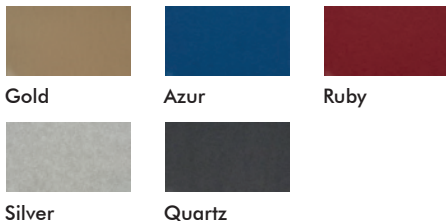

UNIFLEXCOVER A4 S

CODE	DESCRIPTION	Pièce/boîte		Prix/pièce
17280A40SIG	UniFlexCover A4 Portrait S Gold	90		1.71
17280A40SIA	UniFlexCover A4 Portrait S Azur	90		1.71
17280A40SIR	UniFlexCover A4 Portrait S Ruby	90		1.71
17280A40SIS	UniFlexCover A4 Portrait S Silver	90		1.71
17280A40SIQ	UniFlexCover A4 Portrait S Quartz	90		1.71

UNIFLEXCOVER A4 M

CODE	DESCRIPTION	Pièce/boîte		Prix/pièce
17280A40MIG	UniFlexCover A4 Portrait M Gold	72		1.85
17280A40MIA	UniFlexCover A4 Portrait M Azur	72		1.85
17280A40MIR	UniFlexCover A4 Portrait M Ruby	72		1.85
17280A40MIS	UniFlexCover A4 Portrait M Silver	72		1.85
17280A40MIQ	UniFlexCover A4 Portrait M Quartz	72		1.85

UNIFLEXCOVER A4 L

CODE	DESCRIPTION	Pièce/boîte		Prix/pièce
17280A40LIG	UniFlexCover A4 Portrait L Gold	54		2.03
17280A40LIA	UniFlexCover A4 Portrait L Azur	54		2.03
17280A40LIR	UniFlexCover A4 Portrait L Ruby	54		2.03
17280A40LIS	UniFlexCover A4 Portrait L Silver	54		2.03
17280A40LIQ	UniFlexCover A4 Portrait L Quartz	54		2.03

STANDARD