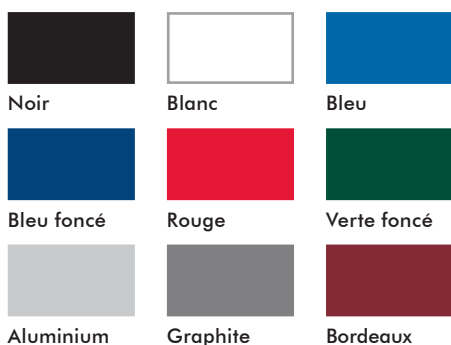

Épaisseur (mm)	01	03	05	07	09	12	15	18	21	24	30	36
**	1	3	5	7	9	12	15	18	21	24	30	36
Couleurs	BA	WH	BO	BU	DB	RE	DG	AL	WP	GF		
**	Noir	Blanc	Bordeaux	Bleu	Bleu foncé	Rouge	Verte foncé	Aluminium	Pearl white	Graphite		
Épaisseur (mm)	1	3	5	7	9	12	15	18	21	24	30	36
Quantité des pages (80gr.)	1-10	10-25	25-40	40-55	55-75	75-100	100-130	130-160	160-190	190-220	220-280	280-340