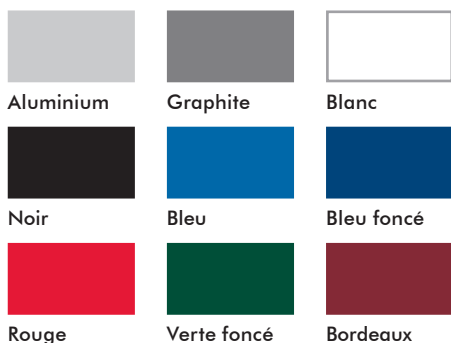

STEELBACK – A4/A5

STANDARD

Taille	A4
Couleurs	Aluminium, Graphite, Blanc
Épaisseur (mm)	1/3/5/7/9/12 mm

NON-STANDARD

Taille	A5
Couleurs	Noir, Bleu, Bleu foncé, Rouge, Verte foncé, Bordeaux
Épaisseur (mm)	15/18/21/24/30/36 mm

STEELBACK A4		Épaisseur (mm)	1|3|5|7	9|12	15|18	21|24	30|36
		Standard - Pièce/boîte	100	50	-	-	-
		Non-standard - Quantité minimal	500	250	250	125	125
25210A4	**	**	Prix/pièce	1.17	1.34	-	-
15210A4	**	**	Prix/pièce	-	-	1.59	-
16210A4	**	**	Prix/pièce	-	-	-	1.67
STEELBACK A5		Épaisseur (mm)	3	5|7	9|12		
		Pièce/boîte	500	500	250		
		Non-standard - Quantité minimal	500	500	500		
25210A5	**	**	Prix/pièce	0.87	0.90	0.94	

Épaisseur (mm)	01	03	05	07	09	12	15	18	21	24	30	36
**	1	3	5	7	9	12	15	18	21	24	30	36
Couleurs	BA	WH	BO	BU	DB	RE	DG	AL	WP	GF		
**	Noir	Blanc	Bordeaux	Bleu	Bleu foncé	Rouge	Verte foncé	Aluminium	Pearl white	Graphite		
Épaisseur (mm)	1	3	5	7	9	12	15	18	21	24	30	36
Quantité des pages (80gr.)	1-10	10-25	25-40	40-55	55-75	75-100	100-130	130-160	160-190	190-220	220-280	280-340