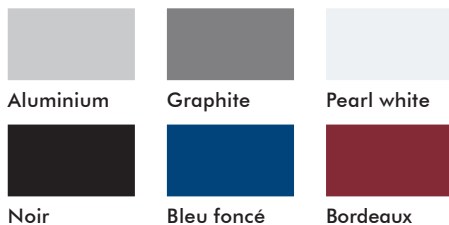

STEELBOOK – A3 / A4 / A5

STANDARD

Taille	A4
Épaisseur (mm)	1/3/5/7/9/12 mm
Quantité minimal	10 pièces
Couleurs	Aluminium, Graphite, Noir, Bleu foncé, Bordeaux, Pearl white

NON-STANDARD

Taille	A5/ A3 (A3 seulement disponible en noir)
Épaisseur (mm)	15/18/21/24/30/36 mm
Quantité minimal	50 pièces

A4 - A5 PORTRAIT	Aluminium, Graphite, Pearl white												
	Épaisseur (mm)	1	3	5	7	9	12	15	18	21	24	30	36
	Pièce/boîte	10	10	10	10	10	10	10	10	10	10	10	10
25220A4	** ** A4 - Prix/pièce	8.65	8.65	8.73	8.82	8.90	9.00	9.08	9.17	9.25	9.44	9.75	10.07
25220A5	** ** A5 - Prix/pièce	-	6.48	6.48	6.56	6.65	6.73	-	-	-	-	-	-

A4 - A5 PORTRAIT	Noir, Bleu foncé, Bordeaux												
	Épaisseur (mm)	1	3	5	7	9	12	15	18	21	24	30	36
	Pièce/boîte	10	10	10	10	10	10	10	10	10	10	10	10
25220A4	** ** A4 - Prix/pièce	7.35	7.35	7.43	7.53	7.62	7.70	7.78	7.88	7.97	8.13	8.45	8.77
25220A5	** ** A5 - Prix/pièce	-	5.86	5.86	5.95	6.05	6.13	-	-	-	-	-	-

A3 PAYSAGE	Noir												
	Épaisseur (mm)	3	5	7	9	12							
	Pièce/boîte	50	50	50	50	50							
2522F3L	** A3 - Prix/pièce	14.88	14.93	14.96	15.01	15.08							

Épaisseur (mm)	01	03	05	07	09	12	15	18	21	24	30	36
**	1	3	5	7	9	12	15	18	21	24	30	36
Couleurs	BA	WH	BO	BU	DB	RE	DG	AL	WP	GF		
**	Noir	Blanc	Bordeaux	Bleu	Bleu foncé	Rouge	Verte foncé	Aluminium	Pearl white	Graphite		
Épaisseur (mm)	1	3	5	7	9	12	15	18	21	24	30	36
Quantité des pages (80gr.)	1-10	10-25	25-40	40-55	55-75	75-100	100-130	130-160	160-190	190-220	220-280	280-340