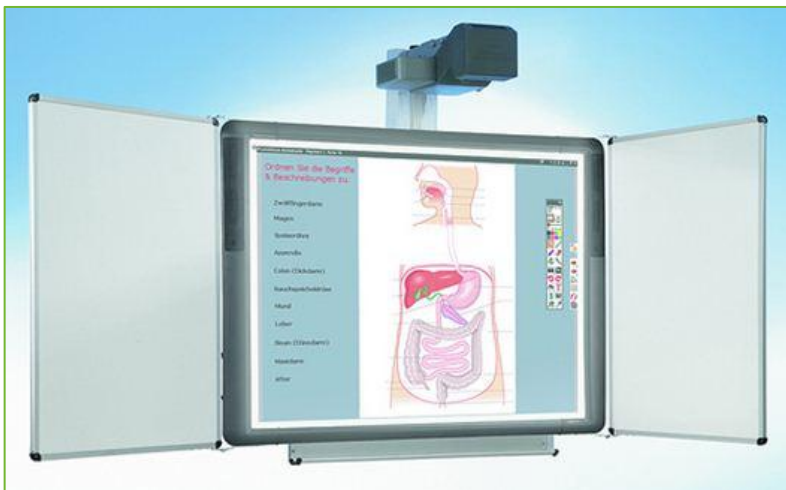

Tableaux interactifs

Legamaster / Promethean

Legamaster

Avec l'eBeam Interactive, vous disposez, avec votre beamer et votre portable, d'un tableau blanc interactif mobile complet. Fixez le capteur eBeam sur n'importe quelle surface (de projection) et vous aurez votre propre 'écran de touches' en grand format! Idéal pour les personnes qui souhaitent faire des présentations ou des séances de brainstorming dans de nombreux lieux.

Activboard EVO, la solution "tout-en-un" de Promethean-Suisse comprend tout ce dont vous avez besoin pour animer facilement votre cours de façon interactive :

- COMPLET la solution "tout-en-un" comprend :
 1. un tableau interactif Activboard 64 ou 78 et logiciels primés Activstudio ou Activprimary
 2. un beamer "éducation", grand angle, focale courte ou ultra-courte, XGA, WXGA
 3. 2 haut-parleurs intégrés
 4. l'ensemble du système est ajustable en hauteur en continu
 5. réduction majeure, voire suppression des ombres portées
 6. pas d'éblouissement pour l'enseignant
- EVOLUTIF, l'Activboard EVO peut être équipé de 2 volets latéraux (blanc, vert ou anthracite) et d'un socle à roulettes rendant le tout mobile.
- INSTALLATION RAPIDE, plus besoin d'installer le beamer au plafond. Le support beamer compact ou col de cygne garantit l'esthétisme, la sécurité et la pérennité de l'installation.
- VERITABLE CENTRE MULTIMEDIA grâce à ses deux haut-parleurs amplifiés intégrés.
- ACCESSIBILITE FACILE: adaptez d'une main la hauteur du tableau aux plus grands comme aux plus petits ou aux personnes à mobilité réduite.
- ECONOMIQUE, l'Activboard EVO est bien moins cher que la somme de ses composants !